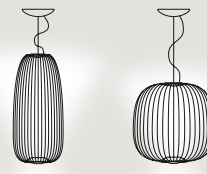

Sospensione →

Dolmen

Le Soleil

Satellight

Spokes

Lumiere XXL + XXS

Parete →

Lumiere XXL + XXS

Soffitto →

E27-Led retrofit modulo

Accessori →

		energy cl.	colours	code	vat excluded	
Tavolo	Filo	A ⁺	amethyst quenn	289001-01	303,00	
			eastern coral	289001-02		
			koh-i-noor	289001-03		
			teodora	289001-04		
			souther Talisman	289001-05		
			ruby jaypure	289001-06		
			izmir	289001-07		
			emerald king	289001-08		
	Satellight on/off	A ⁺	trasparente	285021-15	387,00	
	Satellight touch dimmer	A ⁺	trasparente	285021D-15	433,00	
Terra	Dolmen	A ⁺	alluminio	280003-25	1.344,00	
			arancio	280003-14	1.487,00	
			bronzo	280003-73	1.487,00	
	Tuareg	A	bianco	255003 10	2.672,00	
Sospensione	Aplomb GU10	A ⁺ , A	verde	195007L-43	294,00	
			giallo	195007L-56		
			rosso	195007L-64		
	Aplomb GU10 h. 5 m	A ⁺ , A	verde	195007LSP5-43	315,00	
			giallo	195007LSP5-56		
			rosso	195007LSP5-64		
	Version without canopy with multiple canopy holder					
	Aplomb GU10	A ⁺ , A	verde	195007LSR-43	285,00	
			giallo	195007LSR-56		
			rosso	195007LSR-64		
Aplomb GU10 h. 5 m	A ⁺ , A	verde	195007LSR5-43	306,00		
		giallo	195007LSR5-56			
		rosso	195007LSR5-64			
	Arumi	A ⁺	alluminio	282027-77	280,00	
	Arumi h. 5 m	A ⁺	alluminio	282027/5-77	301,00	
Version without canopy with multiple canopy holder						
	Arumi	A ⁺	alluminio	282027SR-77	271,00	
	Arumi h. 5 m	A ⁺	alluminio	282027SR5-77	292,00	
Dolmen		A ⁺	alluminio	280007-25	1.344,00	
			arancio	280007-14	1.487,00	
			bronzo	280007-73	1.487,00	
Dolmen h. 5 m		A ⁺	alluminio	280007/5-25	1.396,00	
			arancio	280007/5-14	1.539,00	
			bronzo	280007/5-73	1.539,00	